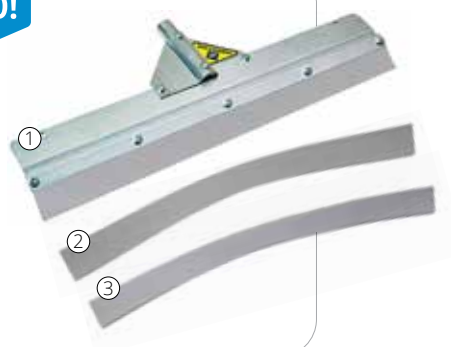

Marco para Jalador

① **CLAVE** MEDIDA
YI -1124 24"

Jalador EPDM Plano

② **CLAVE** MEDIDA
YI -1524 24"

Jalador EPDM Dentado

③ **CLAVE** MEDIDA
YI -1624 24"

PAQUETES: YI -1124, 1 pieza. YI -1524, 1 pieza y YI -1624, 1 pieza.