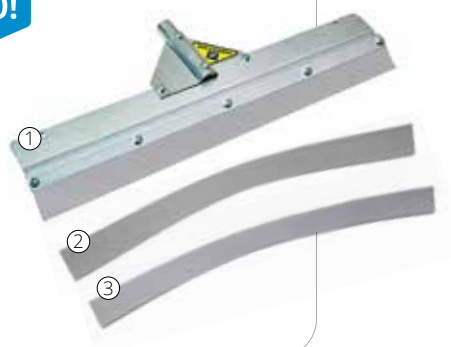

Marco para Jalador

① CLAVE MEDIDA
YI -1124 24"

Jalador EPDM Plano

② CLAVE MEDIDA
YI -1524 24"

Jalador EPDM Dentado

③ CLAVE MEDIDA
YI -1624 24"

PAQUETES: YI -1124, 1 pieza. YI -1524, 1 pieza y YI -1624, 1 pieza.