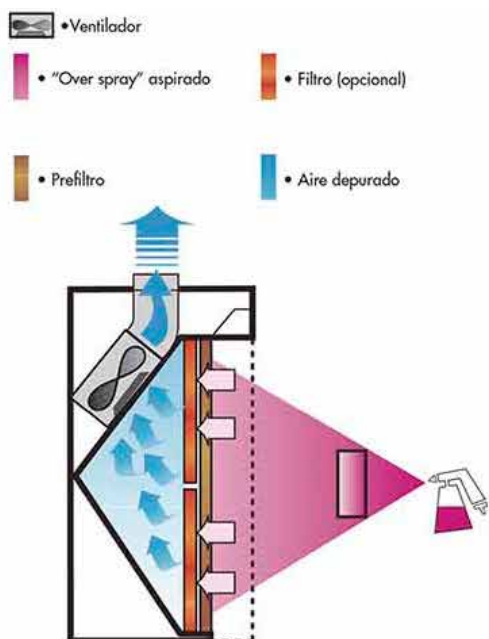

1)	m³/h - c.f.m Caudal	n° Ventilador	Hp/Kw	mm Altura total	mm Ancho	mm Profundidad	mm Altura útil
ZV-8003 Cabina NB3 Coral	10000 - 5885	1	3/2,2	2146	3066	1375/2375*	1965

2)	m³/h - c.f.m Caudal	n° Ventilador	Hp/Kw	mm Altura total	mm Ancho	mm Profundidad	mm Altura útil
ZV-8004 Cabina NB4 Coral	14000 - 8240	2	2/1,5	2068	4068	1375/2375*	1965